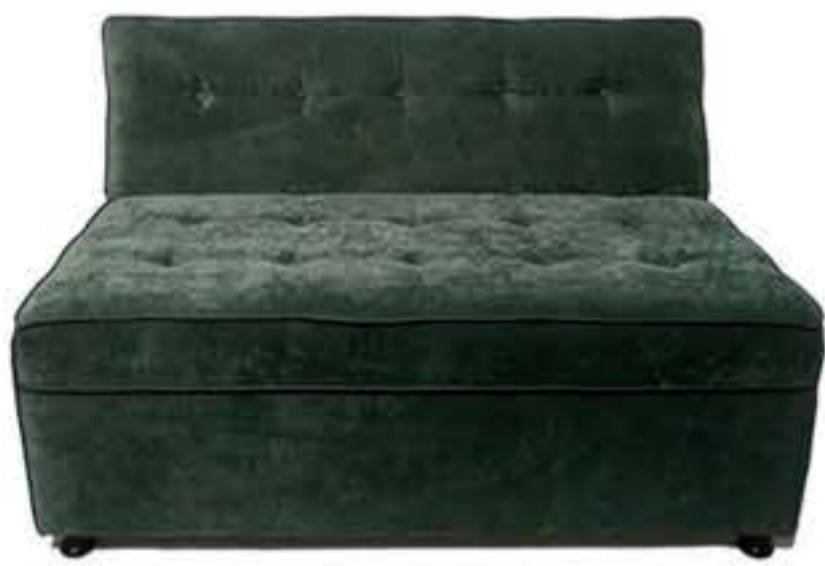

Mónaco Gamuzado Clásico

Mónaco clásico de gamuza capitoniado es una una buena elección para ambientar esos espacios de encuentros amistosos o de negocios

Tamaño:

**Altura: 82cm - Ancho: 1.20m - Asiento: 54cm
Espaldar: 35cm**

Cantidades:

Gris: 6